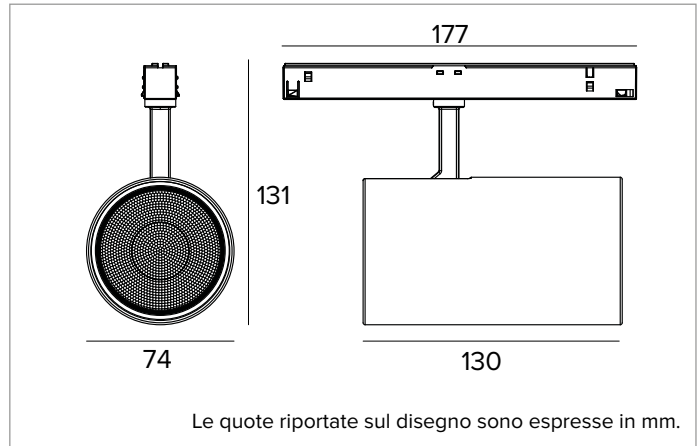

1T8068DA | FORTYEIGHT Label 7

Proiettore professionale orientabile a LED, alimentato a bassissima tensione

	3000K	H(m)	D(m)	E _{max} (lx)		
	Ra90		17°			
	Fixture Power	23W	1	0.30	21775	
	Source Flux	2874lm	2	0.60	5444	
	Fixture Flux	2397lm	3	0.90	2419	
	Efficacy	104lm/W	4	1.19	1361	
TS1865	I _{max} =7577cd/klm	I _{max}	21775cd	5	1.49	871

CCT nominale: 3000K

SDCM: 1,5

Durata utile (L80/B10): >50000h tq +25°C

CARATTERISTICHE ILLUMINOTECNICHE

SP - ottica di precisione con anello cut off in silicone nero. Versione con lente in PMMA trasparente.

Corpo in pressofusione di alluminio verniciato. Orientabilità del corpo ottico da 0° a 90° sul piano verticale, di 360° su quello orizzontale, con blocco del puntamento a frizione.

Colore e finitura: Bianco gesso

Dimensioni: D=74mm

Peso: 0,57Kg

Versione: DALI

Grado di protezione: IP20

CARATTERISTICHE ELETTRICHE

Alimentazione DALI a binario. Sistema di controllo Casambi disponibile tramite accessorio.

Potenza apparecchio: 23W